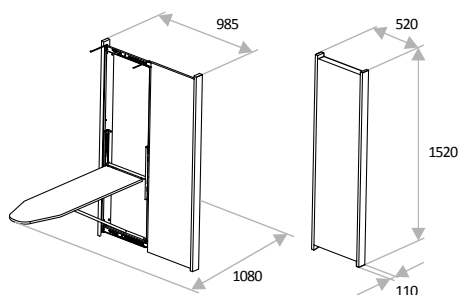

## Габаритные размеры:

в закрытом виде  
1520 x 520 x 110 мм

Размер гладильной поверхности  
1050 x 380 мм

в открытом виде  
1520 x 985 x 1080 мм

Максимальная нагрузка  
20 кг

Размер зеркала  
1405 x 405 мм

Габаритные размеры:

в закрытом виде  
1620 x 550 x 90 мм

Размер гладильной поверхности  
1280 x 380 мм

в открытом виде  
1620 x 1340 x 1050 мм

Максимальная нагрузка  
более 30 кг

Размер зеркала  
1500 x 435 мм

Габаритные размеры:

в закрытом виде  
1670 x 500 x 65 мм

Размер гладильной поверхности  
1280 x 380 мм

в открытом виде  
1670 x 960 x 1340 мм

Максимальная нагрузка  
до 30 кг

Размер зеркала  
1650 x 470 мм

## Габаритные размеры:

в закрытом виде  
1730 x 545 x 70 мм

в открытом виде  
1730 x 995 x 1340 мм

Размер зеркала  
1650 x 470 мм

Размер гладильной поверхности  
1280 x 380 мм

Максимальная нагрузка  
более 30 кг