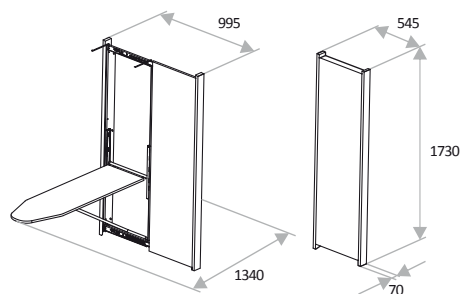

## Габаритные размеры:

в закрытом виде  
1520 x 520 x 110 мм

Размер гладильной поверхности  
1050 x 380 мм

в открытом виде  
1520 x 985 x 1080 мм

Максимальная нагрузка  
20 кг

Размер зеркала  
1405 x 405 мм

Габаритные размеры:

в закрытом виде  
1670 x 500 x 65 мм

Размер гладильной поверхности  
1280 x 380 мм

в открытом виде  
1670 x 960 x 1340 мм

Максимальная нагрузка  
до 30 кг

Размер зеркала  
1650 x 470 мм

## Габаритные размеры:

в закрытом виде  
1730 x 545 x 70 мм

в открытом виде  
1730 x 995 x 1340 мм

Размер зеркала  
1650 x 470 мм

Размер гладильной поверхности  
1280 x 380 мм

Максимальная нагрузка  
более 30 кг