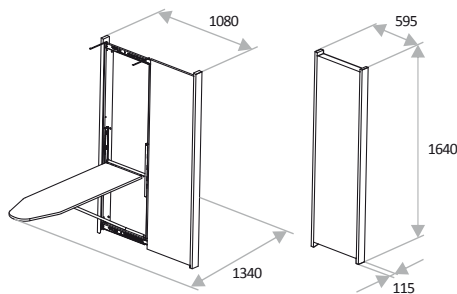

Габаритные размеры:

в закрытом виде
1640 x 595 x 115 мм

Размер гладильной поверхности
1280 x 380 мм

в открытом виде
1640 x 1080 x 1340 мм

Максимальная нагрузка
более 30 кг

Размер зеркала
1480 x 440 мм

Вес комплекта: 30 кг