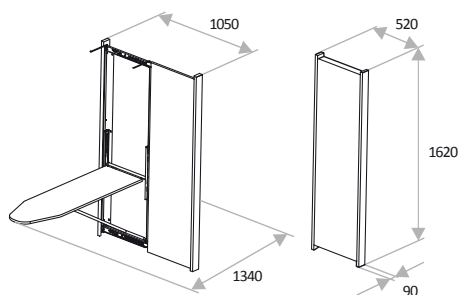

BELSI Lazio

Гладильные доски BELSI Home становятся доступнее!

Доступные
цвета:

бук

вишня

венге

беленый
дуб

Стильный минималистичный дизайн зеркала органично впишется в обстановку любой из комнат.

— два варианта трансформации — как привычное купе, так и распашная конструкция,
— благодаря встроенным фиксаторам выдвинутое зеркало можно зафиксировать, что весьма удобно, если в вашем доме есть маленькие дети или животные, которые так и норовят толкнуть зеркало.

С BELSI Lazio вы можете быть спокойными за безопасность детей: зеркало защищено противоосколочной плёнкой, а это значит, что даже при сильном ударе зеркало останется в раме, а не разлетится по полу.

Таким образом, BELSI Lazio —серия, воплотившая в себе лучшие функциональные наработки предыдущих серий, при этом более доступная по цене.

Габаритные размеры:

в закрытом виде
1620 x 550 x 90 мм

Размер гладильной поверхности
1280 x 380 мм

в открытом виде
1620 x 1340 x 1050 мм

Максимальная нагрузка
более 30 кг

Размер зеркала
1500 x 435 мм

Вес комплекта: 30 кг