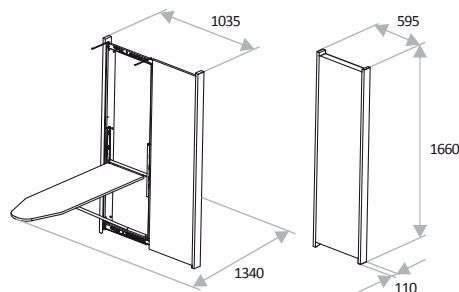

Вес комплекта: 30 кг