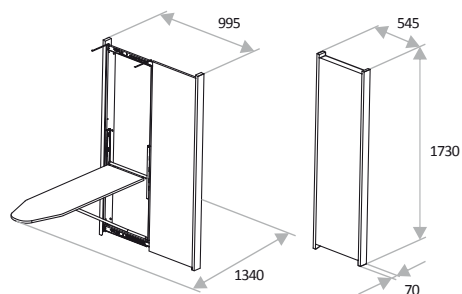

## Габаритные размеры:

в закрытом виде  
1520 x 520 x 110 мм

Размер гладильной поверхности  
1050 x 380 мм

в открытом виде  
1520 x 985 x 1080 мм

Максимальная нагрузка  
20 кг

Размер зеркала  
1405 x 405 мм

Габаритные размеры:

в закрытом виде  
1620 x 550 x 90 мм

Размер гладильной поверхности  
1280 x 380 мм

в открытом виде  
1620 x 1340 x 1050 мм

Максимальная нагрузка  
более 30 кг

Размер зеркала  
1500 x 435 мм

Габаритные размеры:

в закрытом виде  
1670 x 500 x 65 мм

Размер гладильной поверхности  
1280 x 380 мм

в открытом виде  
1670 x 960 x 1340 мм

Максимальная нагрузка  
до 30 кг

Размер зеркала  
1650 x 470 мм

## Габаритные размеры:

в закрытом виде  
1730 x 545 x 70 мм

в открытом виде  
1730 x 995 x 1340 мм

Размер зеркала  
1650 x 470 мм

Размер гладильной поверхности  
1280 x 380 мм

Максимальная нагрузка  
более 30 кг