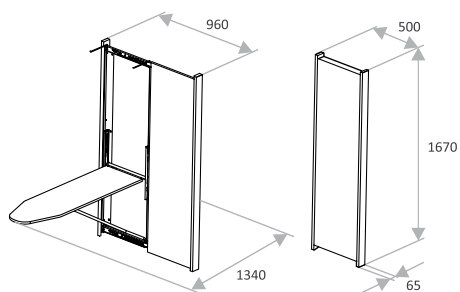

## Габаритные размеры:

в закрытом виде  
1520 x 520 x 110 мм

Размер гладильной поверхности  
1050 x 380 мм

в открытом виде  
1520 x 985 x 1080 мм

Максимальная нагрузка  
20 кг

Размер зеркала  
1405 x 405 мм

Габаритные размеры:

в закрытом виде  
1620 x 550 x 90 мм

Размер гладильной поверхности  
1280 x 380 мм

в открытом виде  
1620 x 1340 x 1050 мм

Максимальная нагрузка  
более 30 кг

Размер зеркала  
1500 x 435 мм

Габаритные размеры:

в закрытом виде  
1670 x 500 x 65 мм

Размер гладильной поверхности  
1280 x 380 мм

в открытом виде  
1670 x 960 x 1340 мм

Максимальная нагрузка  
до 30 кг

Размер зеркала  
1650 x 470 мм

## Габаритные размеры:

в закрытом виде  
1730 x 545 x 70 мм

в открытом виде  
1730 x 995 x 1340 мм

Размер зеркала  
1650 x 470 мм

Размер гладильной поверхности  
1280 x 380 мм

Максимальная нагрузка  
более 30 кг